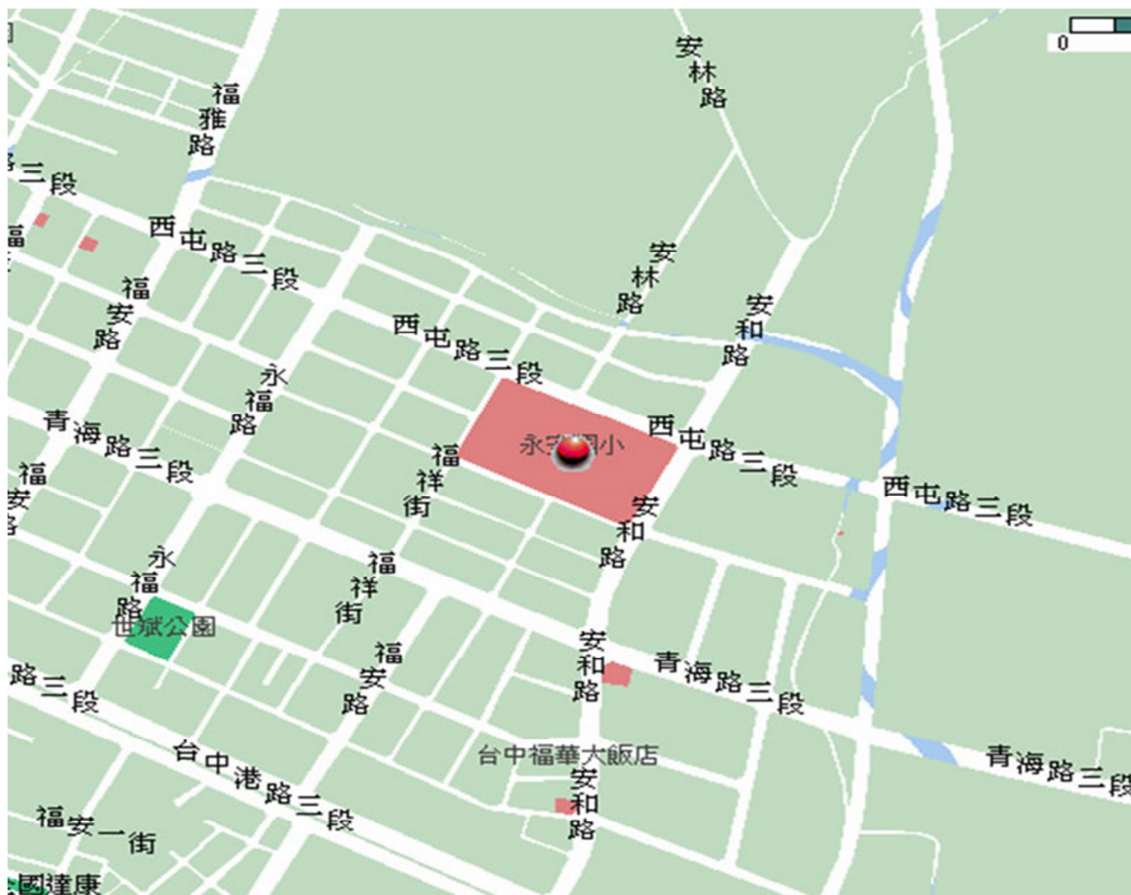

【台中市永安國小地理位置圖】