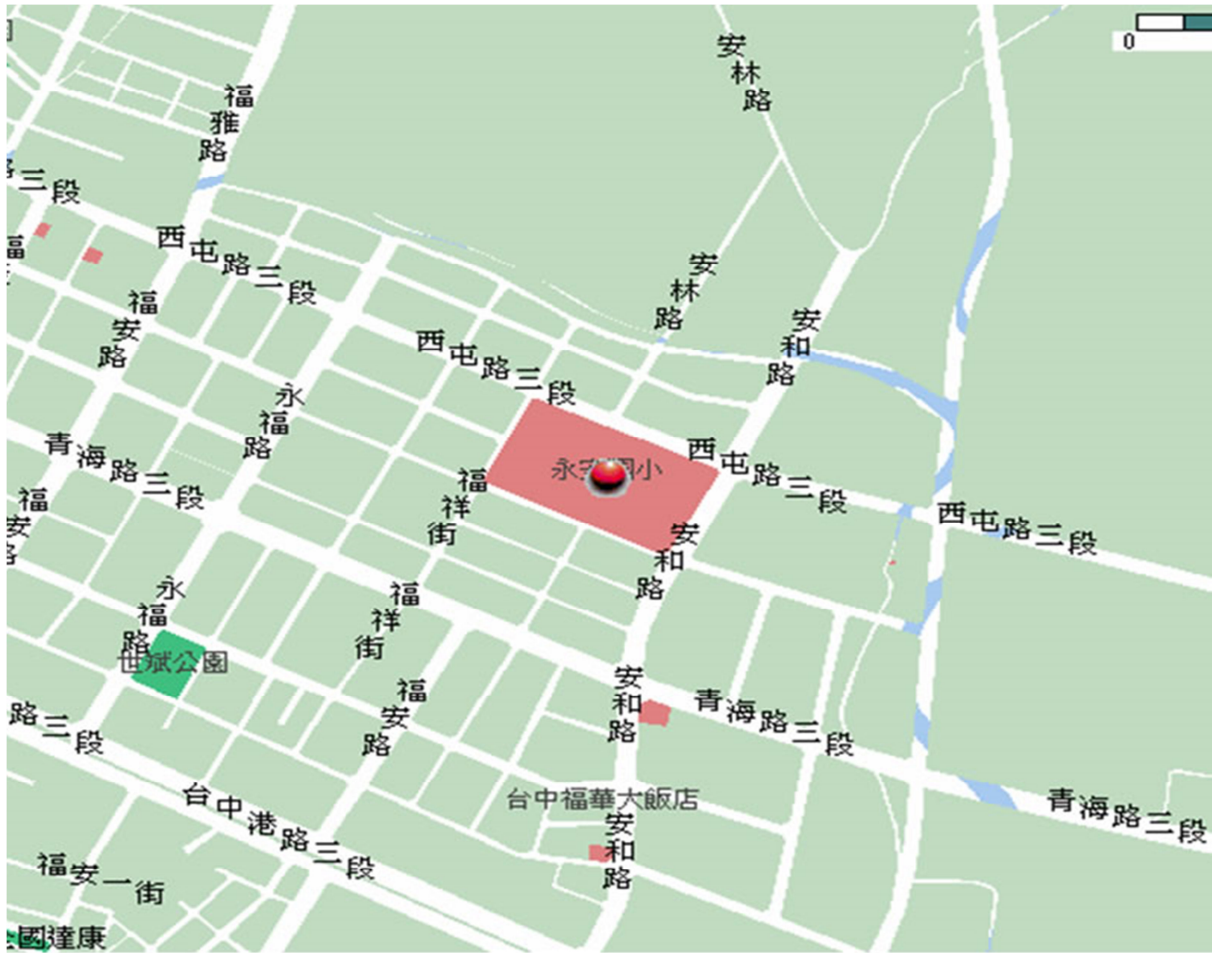

【台中市永安國小地理位置圖】